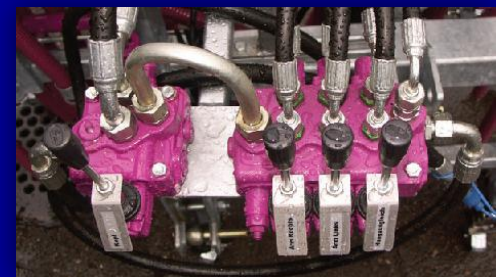

# KOWE's Schleppschauch

**6m Piccolo**

- ✓ **Leicht**
- ✓ **Kompakt**
- ✓ **Speziell für leichte Trac**

**7m Primavera**

**7 bis 12m Superpack**

Ihr Partner für nicht alltägliche Lösungen